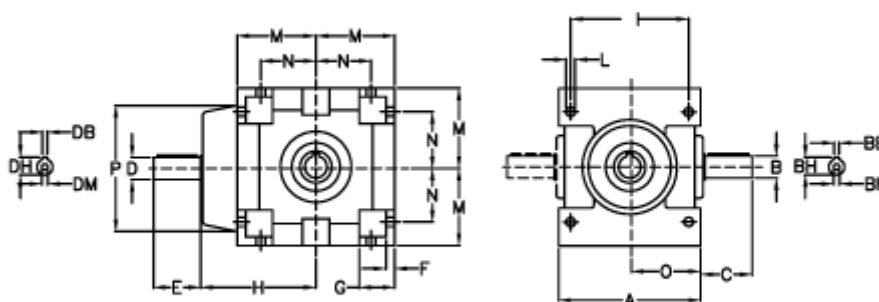

Varenummer: 2944038001100
 Beskrivelse: Vinkelgear RAN 38SA i=1

Mål

A	= 210	DB $i \geq 2$	= 8	E $i \geq 2$	= 60	O	= 105
BB H7	= 10	D h6 $i=1$	= 38	F	= 15	P f7	= 190
Betegnelse	= RAN 38	D h6 $i \geq 2$	= 28	G	= 60	Vægt (kg)	= 38.5
BH	= 41.0	DH $i=1$	= 41.0	H	= 170		
B h6	= 38	DH $i \geq 2$	= 31.0	I	= 175		
BM	= M12	DM $i=1$	= M12	L	= 14.0		
C	= 80	DM $i \geq 2$	= M10	M	= 120		
DB $i=1$	= 10	E $i=1$	= 80	N	= 85		